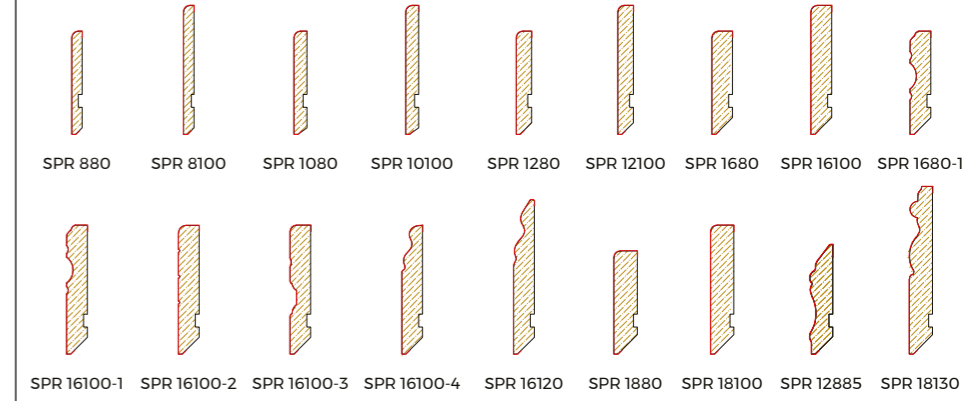

PERVAZ MALZEME BİLGİLERİ / ARCHITRAVE MATERIAL INFORMATION

STANDART 36MM MDF KASA / STANDARD 36MM MDF FRAME

STANDART 42MM HAVUZ KASA / STANDARD 42MM POOF FRAME

KOMPOZİT KESİTLERİ / COMPOSITE SECTION

SÜPÜRGELİK KESİTLERİ / SKIRTING BOARD SECTIONS