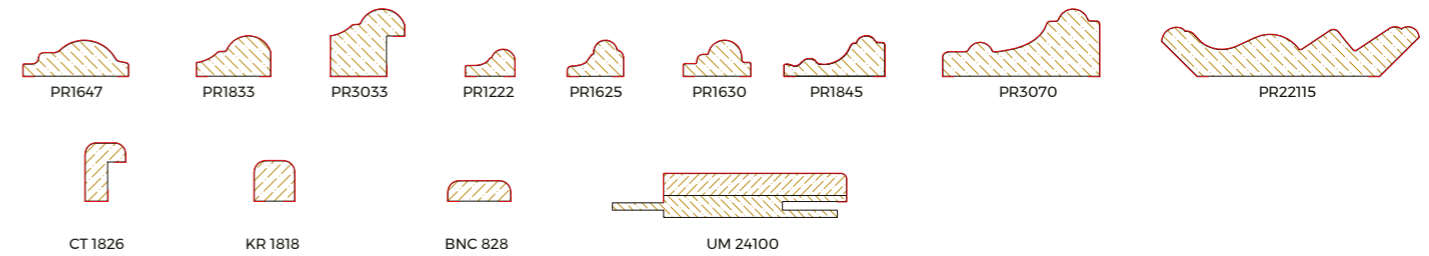

YAN ÜRÜNLER / BYPRODUCTS