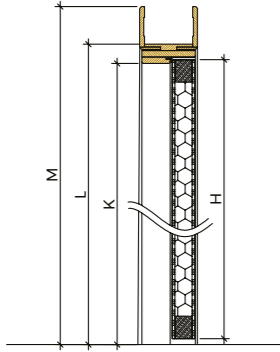

STANDART KANAT BOY ÖLÇÜ BİLGİLERİ / STANDARD WING LENGTH SIZE INFORMATION