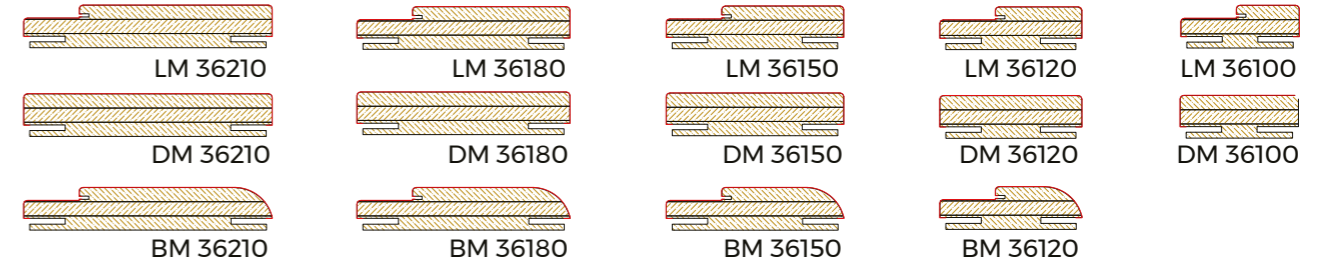

PERVAZ MALZEME BİLGİLERİ / ARCHITRAVE MATERIAL INFORMATION

STANDART 36MM MDF KASA / STANDARD 36MM MDF FRAME

STANDART 42MM HAVUZ KASA / STANDARD 42MM POOF FRAME

KOMPOZİT KESİTLERİ / COMPOSITE SECTION

SÜPÜRGELİK KESİTLERİ / SKIRTING BOARD SECTIONS