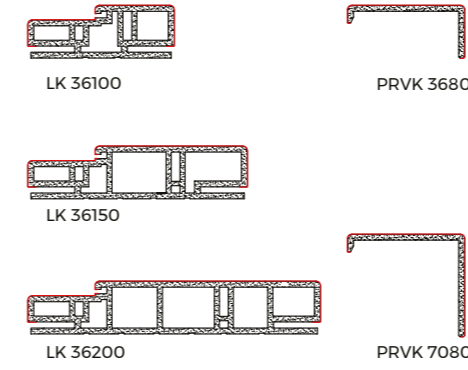

PERVAZ MALZEME BİLGİLERİ / ARCHITRAVE MATERIAL INFORMATION

STANDART 36MM MDF KASA / STANDARD 36MM MDF FRAME

STANDART 42MM HAVUZ KASA / STANDARD 42MM POOF FRAME

KOMPOZİT KESİTLERİ / COMPOSITE SECTION

SÜPÜRGELİK KESİTLERİ / SKIRTING BOARD SECTIONS