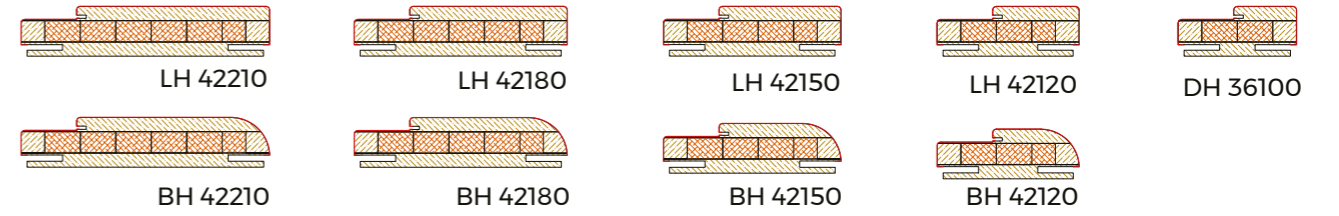

PERVAZ MALZEME BİLGİLERİ / ARCHITRAVE MATERIAL INFORMATION

STANDART 36MM MDF KASA / STANDARD 36MM MDF FRAME

STANDART 42MM HAVUZ KASA / STANDARD 42MM POOF FRAME

KOMPOZİT KESİTLERİ / COMPOSITE SECTION

SÜPÜRGELİK KESİTLERİ / SKIRTING BOARD SECTIONS